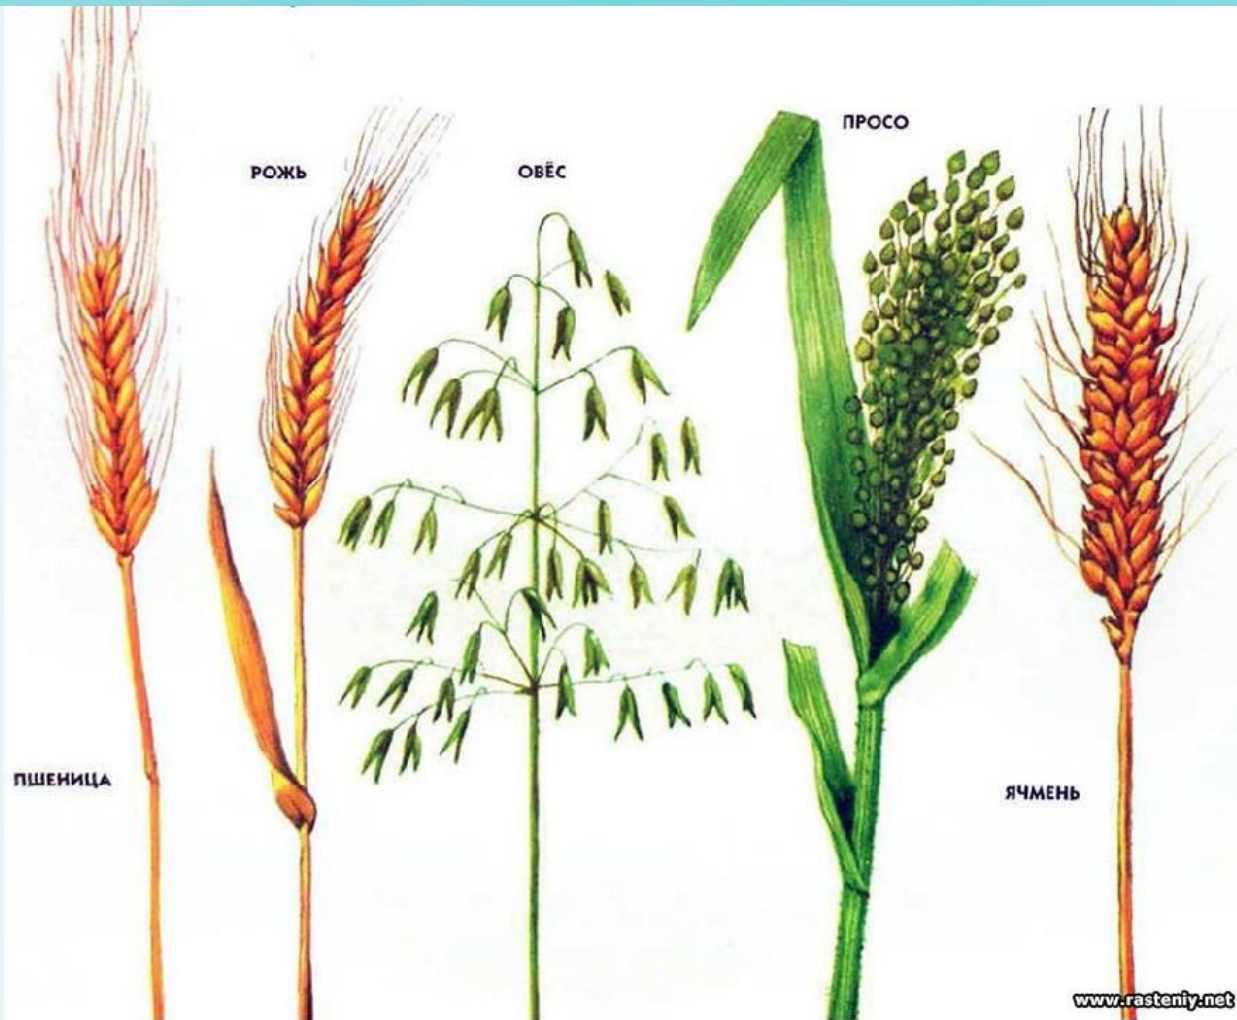

Весенняя страда

Старшая группа

составитель:
учитель-логопед
Шимова О.А.

ПЛУГИ I.

Американскій плугъ.

Англійскій плугъ.

Бородной плугъ Зергарда.

Плугъ Эскерта для глубокаго паханія.

Плугъ Сатха съ зерновыми.

С
е
я
л
к
а

ПШЕНИЦА

РОЖЬ

ОВЁС

ПРОСО

ЯЧМЕНЬ

Виды бобовых

➤ Горох

➤ Бобы

➤ Фасоль

➤ Чечевица

➤ Соя

Спасибо за внимание!